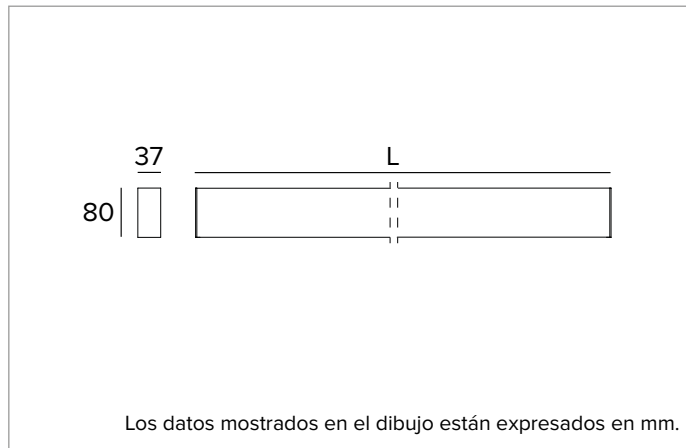

T018MY830D2DB | LOGICO EASY Stand Alone 37 - UGR19
Luminaria lineal de LED stand alone para instalaciones a plafón o en suspensión

	3000K	H(m)	D1(m)	D2(m)	E _{max} (lx)		
	Ra80	64°	63°				
	Fixture Power	23W	1	1.25	1.23	2010	
	Source Flux	2578lm	2	2.51	2.46	502	
	Fixture Flux	2578lm	3	3.76	3.70	223	
G0347	I _{max} =885cd/klm	I _{max}	2282cd	5	6.27	6.16	80

Cuerpo de aluminio extruido pintado de sección 37mm y tapas finales de policarbonato. Pantalla superior de cierre de PVC negro.

Color y acabado: Negro

Dimensiones: L=1404mm

Peso: 2,55Kg

Versión: LINEAL

Grado de protección: IP40